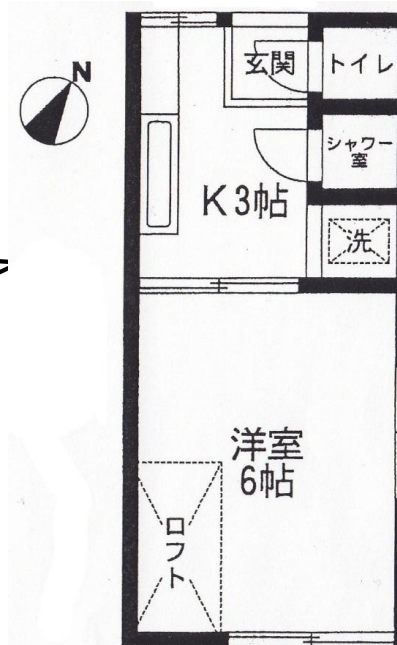

外国人の方大歓迎！入居困難の方柔軟に対応致します。

初期費用分割OK 10カ国語対応日本語不要 保証会社対応 入居者の入れ替わり可能

賃貸アパート

201号室 60,000円

都営三田線『西巢鴨駅』徒歩6分
JR埼京線『板橋駅』徒歩15分

- 物件名 : 巢鴨ブレインハウス
- 所在地 : 北区滝野川3-44-4
- 専有面積 : 約16.5㎡
- 入居日 : 即日
- 敷金 : 1ヶ月
- 礼金 : 1ヶ月
- 共益費 : ¥2,000
- 構造 : 木造サイディング2階建
- 築年月 : 1988年11月(内外装フルリフォーム済)
- 設備 : シャワー、トイレ、エアコン、照明器具、セカンドキー、インターネット対応
室内洗濯機置き場、キッチン、給湯器

- ★2人入居可能
- ★エアコン・照明付き！
- ★池袋駅まで、自転車14分！
- ★2路線2駅利用可能！

図面と現況が異なる場合は、現況優先とします。※ 反転タイプ

(株)エステートマネージャー

板橋区板橋1-35-10-302
TEL 03-6909-6845
FAX 03-6909-6846

東京都知事免許(1)第95301号
リアルタイム空室確認『外国人情報館』
<http://www.noproblem.jp/chintai/>
Email: showa@msf.biglobe.ne.jp