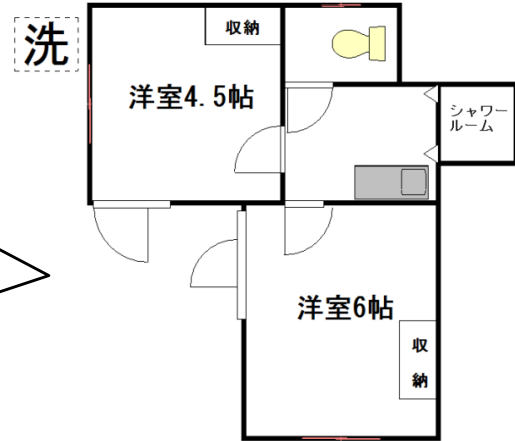

外国人の方大歓迎！入居困難の方・生活保護の方も入居可！Air BnBも柔軟に対応します！

複数入居OK 初期費用分割OK 10カ国語対応日本語不要 その他ご相談下さい！

賃貸マンション

101号室 ¥85,000

都営荒川線『新庚申塚駅』徒歩3分
 都営三田線『西巢鴨駅』徒歩7分
 JR山手線・都営三田線『巢鴨駅』徒歩11分

物件名 : 千代田コーポ
 所在地 : 東京都豊島区巢鴨4-38-3
 専有面積 : 約23㎡
 入居日 : 即日
 敷金 : なし
 礼金 : 1ヶ月
 共益費 : ¥2,000
 構造 : 鉄骨造4階建
 築年月 : 平成2年5月築
 鍵交換費 : ¥16,000
 クリーニング費 : ¥20,000
 設備 : エアコン、システムキッチン、給湯、トイレ、自転車置場
 収納、シャワーユニット、洗濯機置場、24時間コールセンター無料

- 人気の山手線駅利用
- 3路線利用可
- バス・トイレ別
- 振分けタイプ
- 室内リフォーム済み
- 事務所利用可
- 2名入居可

図面と現況が異なる場合は現況優先とします。

(株)エステートマネージャー

手数料負担の割合	貸主	0%	借主	100%
	元付	0%	客付	100%

■取引態様:専任

板橋区板橋1-35-10-302
 TEL 03-6909-6845
 FAX 03-6909-6846